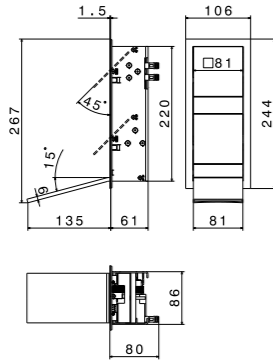

Parte esterna gruppo miscelatore a parete per lavabo, senza scarico, con bocca di erogazione a cascata.
Acciaio INOX AISI 316.
Da completare con incasso art. 69234.

Prezzi e finiture: vedi tabella combinazioni colori a pag.39

External part of wall basin mixer group, without pop-up waste set, with waterfall spout. AISI 316 stainless steel. To complete with concealed body art. 69234.