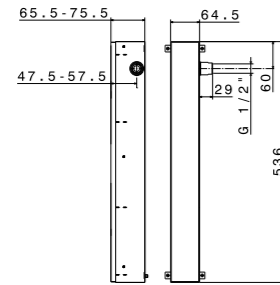

Titanium Glossy
Titanium Glossy

Rame Glossy
Copper Glossy

Titanium Satin
Titanium Satin

DETTAGLI TECNICI
TECHNICAL DETAILS

art. 69273

Parte incasso
Concealed part

Parte incasso per art. 69274E.

Prezzi e finiture: vedi tabella combinazioni colori a pag.44