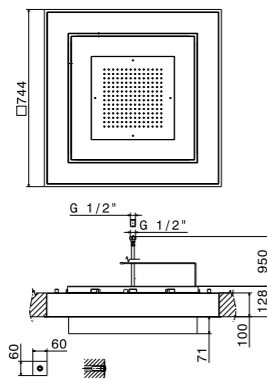

DETTAGLI TECNICI
TECHNICAL DETAILS

art. 69266

Parte incasso
Concealed part

Parte incasso per art. 69265E.

Concealed part for art. 69265E.

Prezzi e finiture: vedi tabella combinazioni colori a pag.44

Prices and finishes: See colour combinations scheme on page 44

art. 69265E

Deviatore
Diverter

Parte esterna deviatore automatico ad incasso a 2 uscite.
Acciaio INOX AISI 316.
Da completare con incasso art. 69266.

External part of 2-way concealed automatic diverter.
AISI 316 stainless steel.
To complete with concealed body art. 69266.

Prezzi e finiture: vedi tabella combinazioni colori a pag.42

Prices and finishes: See colour combinations scheme on page 42

art. 688

Soffione
Head shower

Soffione ad incasso in acciaio INOX AISI 316 con getto a pioggia e sistema di illuminazione per la cromoterapia.
Completo di pulsante.

Concealed head shower in AISI 316 stainless steel, with raining jet and chromotherapy lighting system.
Equipped with button control.

Prezzi e finiture: vedi tabella combinazioni colori a pag.43

Prices and finishes: See colour combinations scheme on page 43

COLORI E FINITURE PER EFFETTUARE LA SCELTA DELLE COMBINAZIONI
AVAILABLE COLORS AND FINISHINGS FOR CHOOSING THE COMBINATIONS