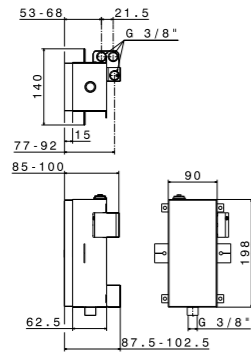

DETTAGLI TECNICI
TECHNICAL DETAILS

art. 69262

Parte incasso
Concealed part

Parte incasso per art. 69263E e art. 69264E.

Prezzi e finiture: vedi tabella combinazioni colori a pag.44

Concealed part for art. 69263E and art. 69264E.

Prices and finishes: See colour combinations scheme on page 44