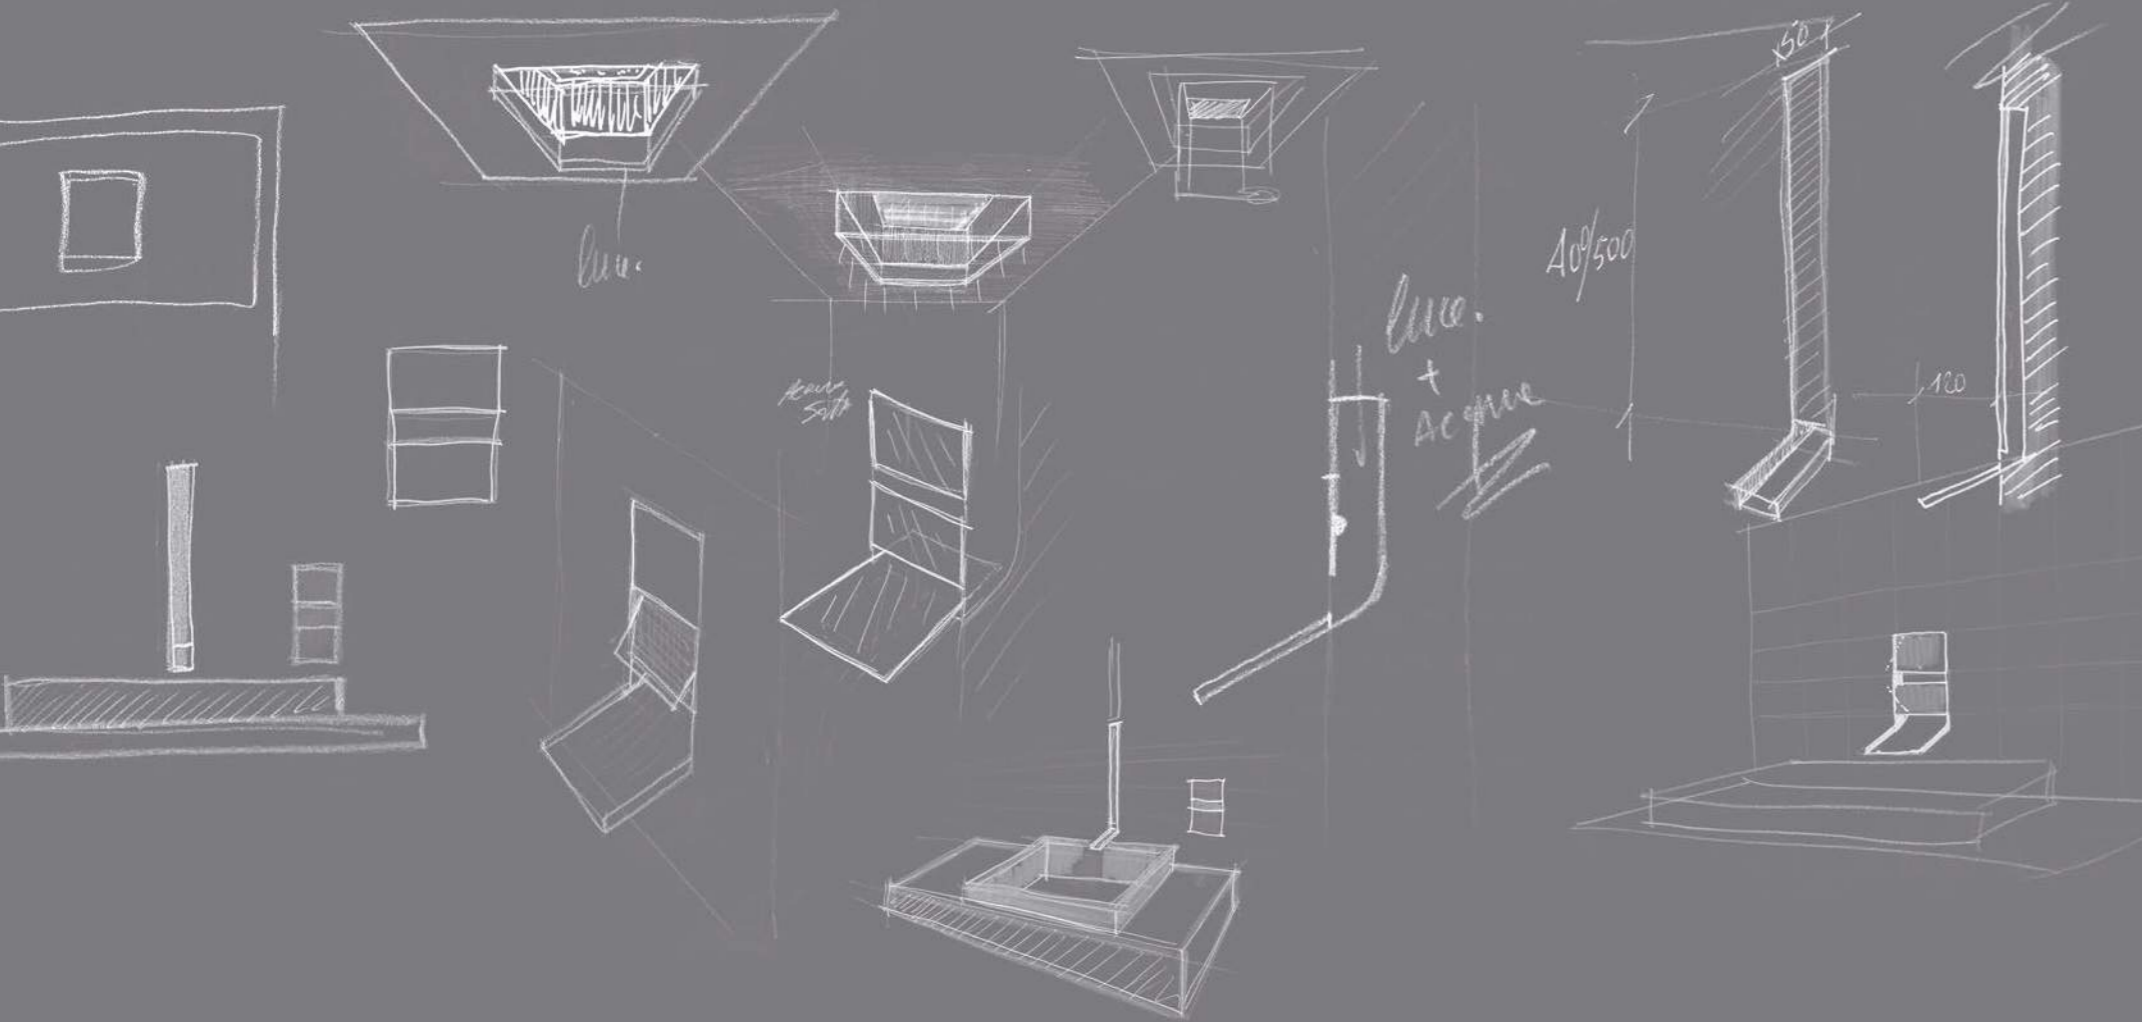

AQUALITE

design Alberto Apostoli

- newform | personalità italiana