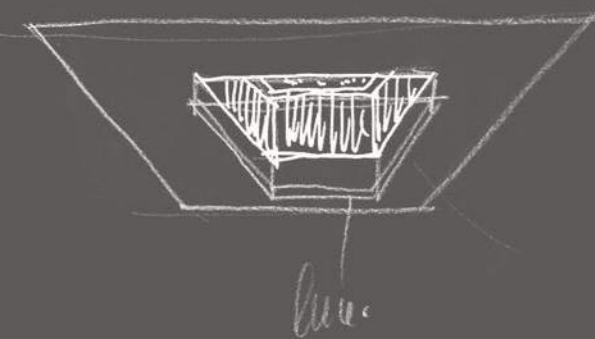

art. 688
Soffione
Head shower

Un soffione doccia ad incasso che si fonde nella struttura architettonica e, al tempo stesso, sembra galleggiare al suo interno. Soluzione ideata per un ambiente raffinato, elegante e dal carattere distintivo.