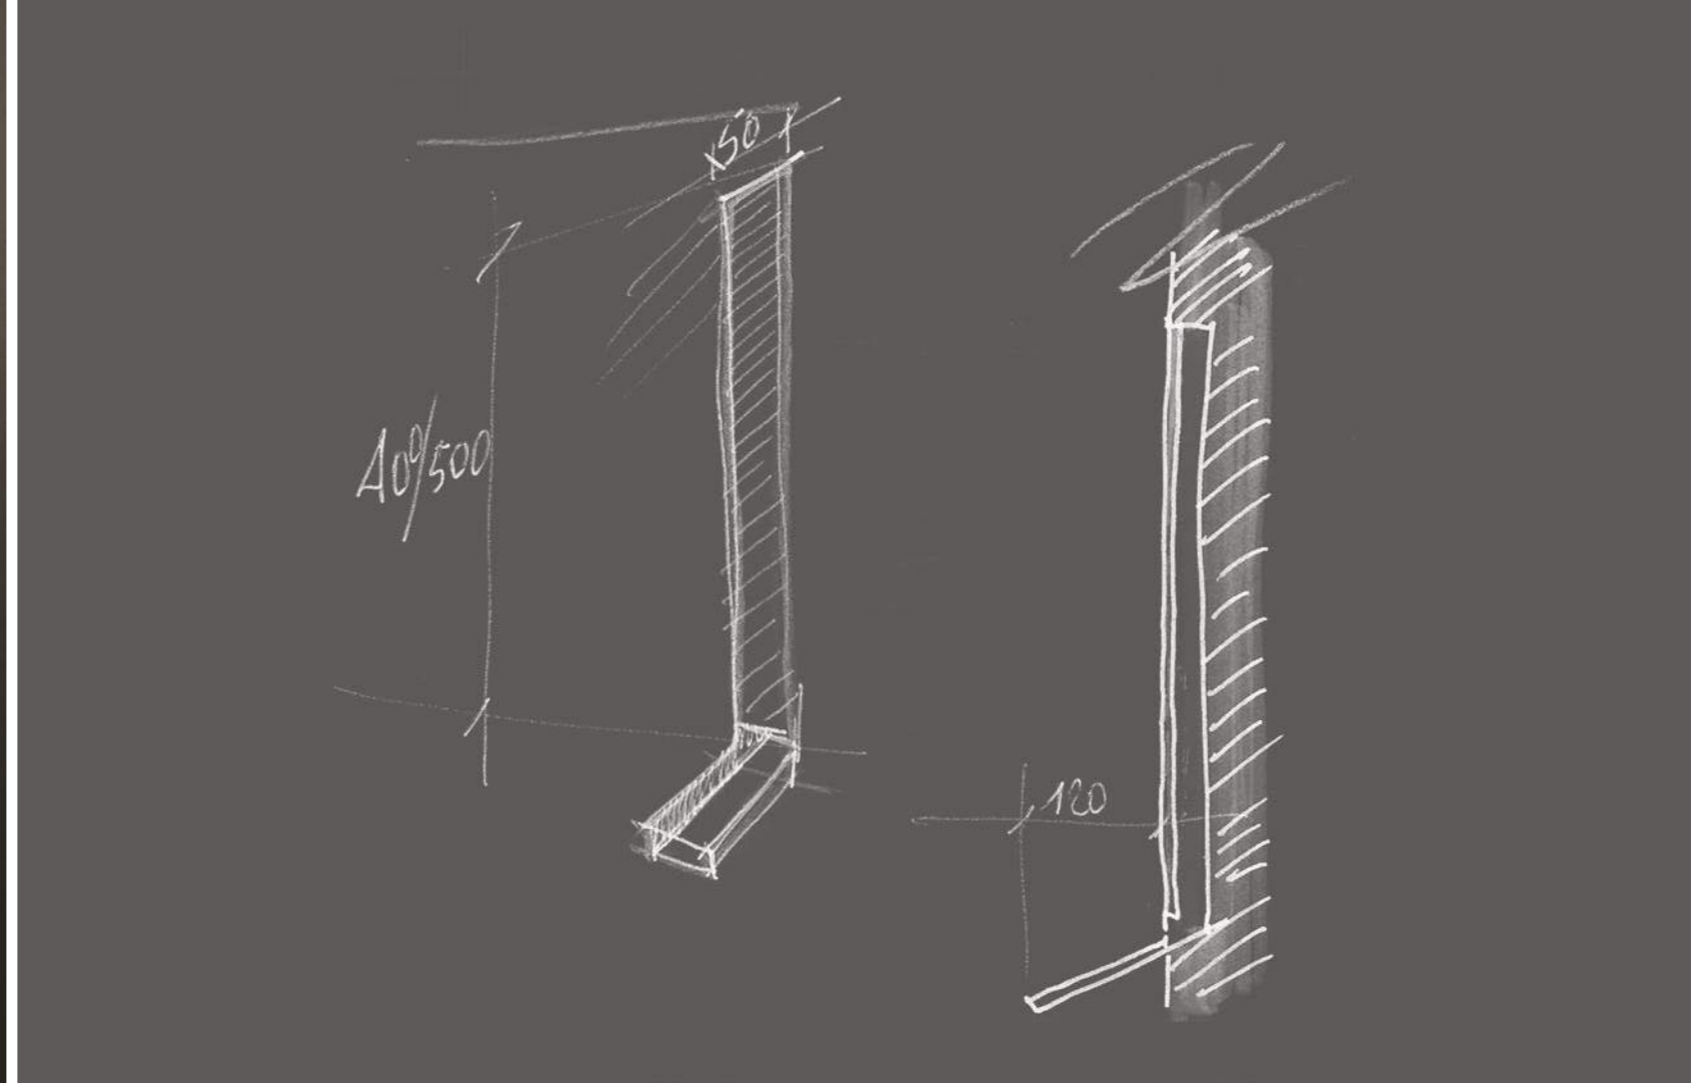

Parte incasso / *Concealed part*
art. 69273

Parte esterna / *External part*
art. 69274E

Bocca
Spout

Parte incasso / *Concealed part*
art. 69227

Parte esterna / *External part*
art. 69230E

Bocca + Comando
Spout + Control

Sistema di comando a filo-muro che modifica la superficie materica dell'architettura, caratterizzato da un segno di luce che scinde la funzione di portata e di temperatura. Dispositivo dal design semplice nella forma, ma di spiccata personalità, per ambienti esclusivi dal gusto raffinato.

Control system flush with the wall that modifies the material surface of architecture, characterized by a sign of light that splits the function of flow rate and temperature. Device with a simple design in form, but with a strong personality, for unique settings with a refined taste.