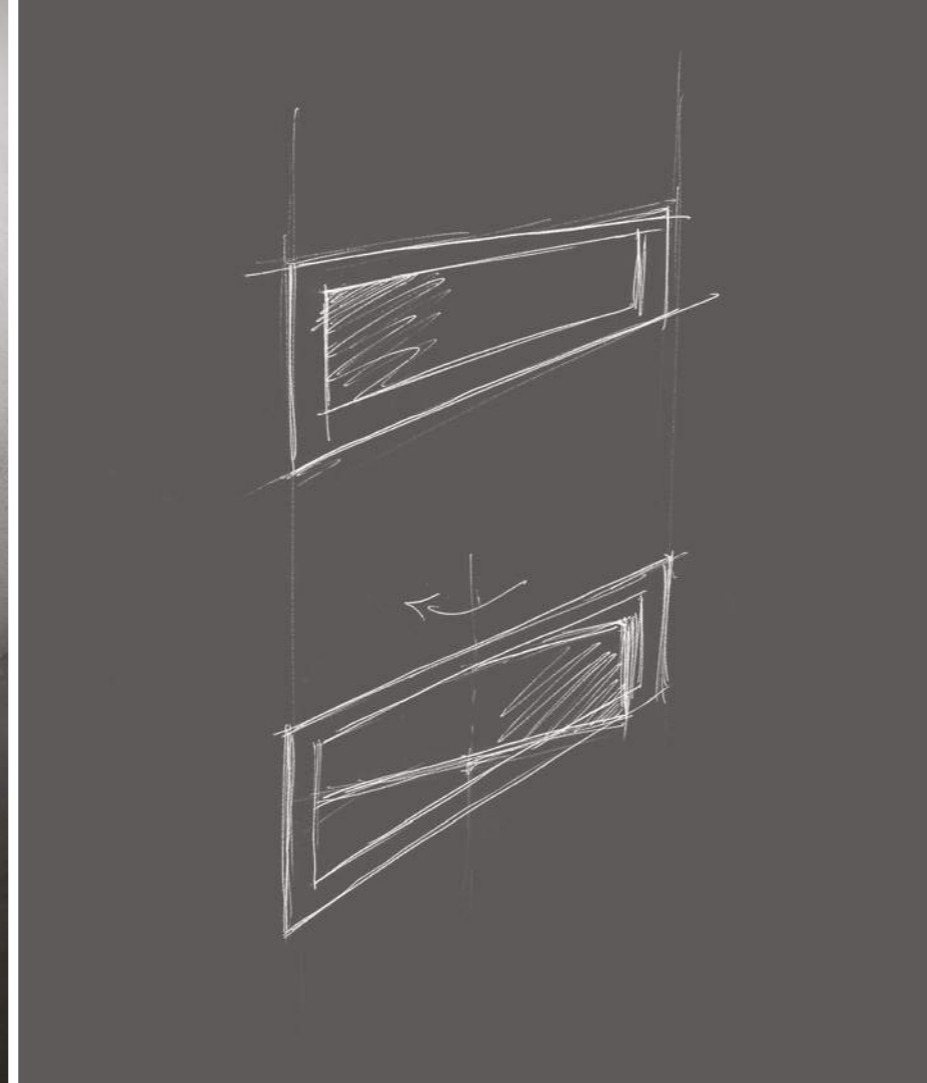

Parte incasso / *Concealed part*
art. 69266

Parte esterna / *External part*
art. 69265E

Deviatore
Diverter

Elemento di controllo del passaggio dell'acqua, dal soffione alla doccetta, con meccanismo "Push"; che permette il ritorno in posizione del pulsante ad ogni selezione.

Control element of water passage, from shower head to hand shower, with "Push" mechanism; that allows button returning in position at each selection.

Un tocco delicato per una funzione decisa direziona il flusso dell'acqua.

A delicate touch for a definite function directs the water flow.