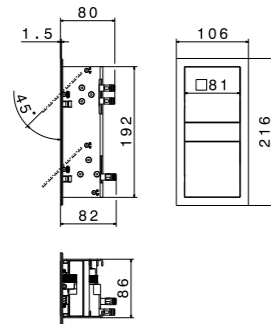

art. 69263E

Comando
Control

Parte esterna comando miscelatore a parete per la regolazione di portata e temperatura abbinabile a bocca di erogazione o a soffione. Acciaio INOX AISI 316. Da completare con incasso art. 69262.

Prezzi e finiture: vedi tabella combinazioni colori a pag.38

External part of wall mixer for flow and temperature regulation, combinable with a spout or a head shower. AISI 316 stainless steel. To complete with concealed body art. 69262.

Prices and finishes: See colour combinations scheme on page 38