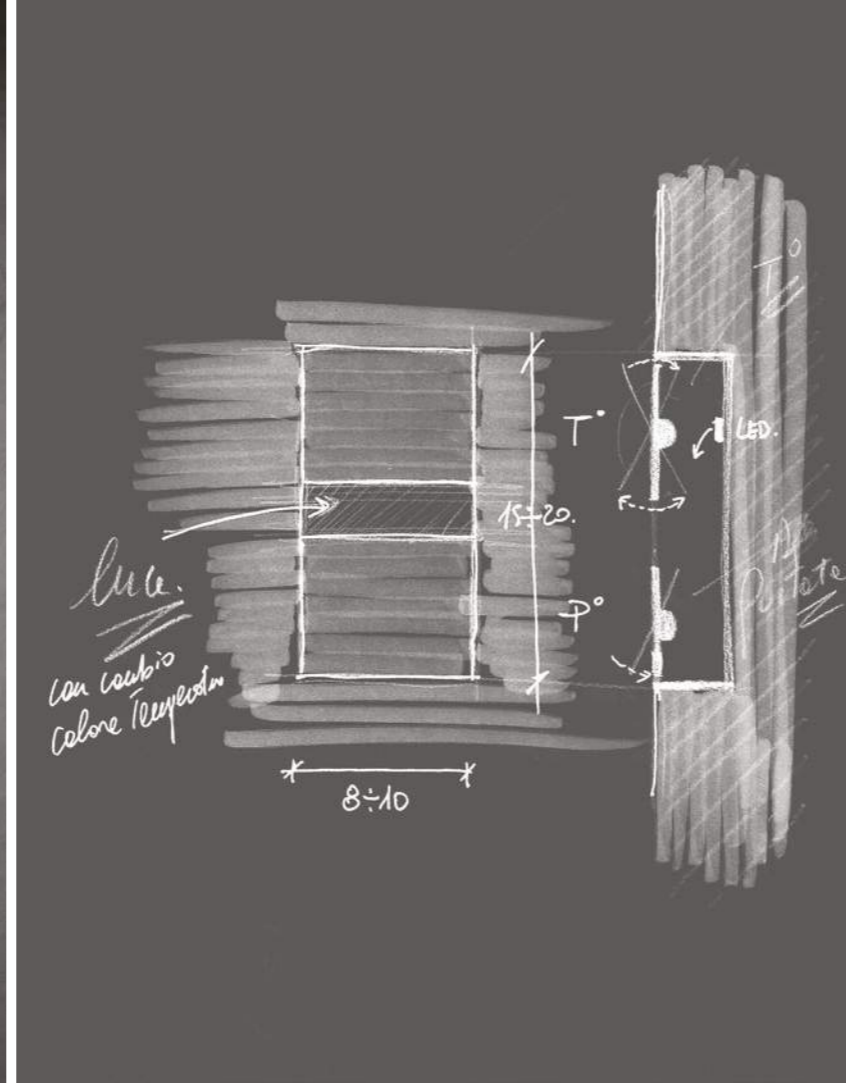

Parte incasso / Concealed part
art. 69262

Parte esterna / External part
art. 69264E

Comando
Control

L'unione di forme elementari con la superficie suscita un gesto semplice e spontaneo: sfiorare l'Architettura.

The union of basic shapes with surface inspires a simple and spontaneous gesture: stroking Architecture.