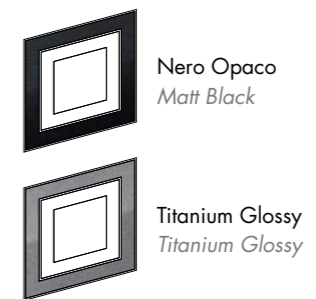

COLORI E FINITURE PER EFFETTUARE LA SCELTA DELLE COMBINAZIONI
AVAILABLE COLORS AND FINISHINGS FOR CHOOSING THE COMBINATIONS