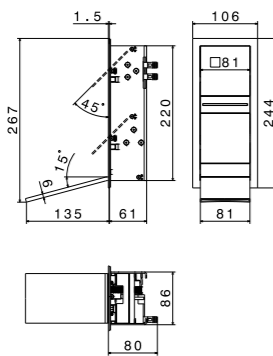

Parte esterna gruppo miscelatore a parete per lavabo, senza scarico, con bocca di erogazione a cascata.
Completo di segnalazione luminosa della temperatura dell'acqua erogata.
Acciaio INOX AISI 316.
Da completare con incasso art. 69234.

Prezzi e finiture: vedi tabella combinazioni colori a pag.39

External part of wall basin mixer group, without pop-up waste set, with waterfall spout. Equipped with lighting system related to water's temperature. AISI 316 stainless steel. To complete with concealed body art. 69234.

COLORI E FINITURE PER EFFETTUARE LA SCELTA DELLE COMBINAZIONI
AVAILABLE COLORS AND FINISHINGS FOR CHOOSING THE COMBINATIONS

MANIGLIA
E BOCCA
HANDLE AND
SPOUT

CORNICE
ESTERNA
EXTERNAL
FRAME

Acciaio Spazzolato
Brushed Steel

Oro Glossy
Gold Glossy

Nero Opaco
Matt Black

Titanium Glossy
Titanium Glossy

Rame Glossy
Copper Glossy

Titanium Satin
Titanium Satin

Acciaio Spazzolato
Brushed Steel

Oro Glossy
Gold Glossy

Nero Opaco
Matt Black

Titanium Glossy
Titanium Glossy

Rame Glossy
Copper Glossy

Titanium Satin
Titanium Satin