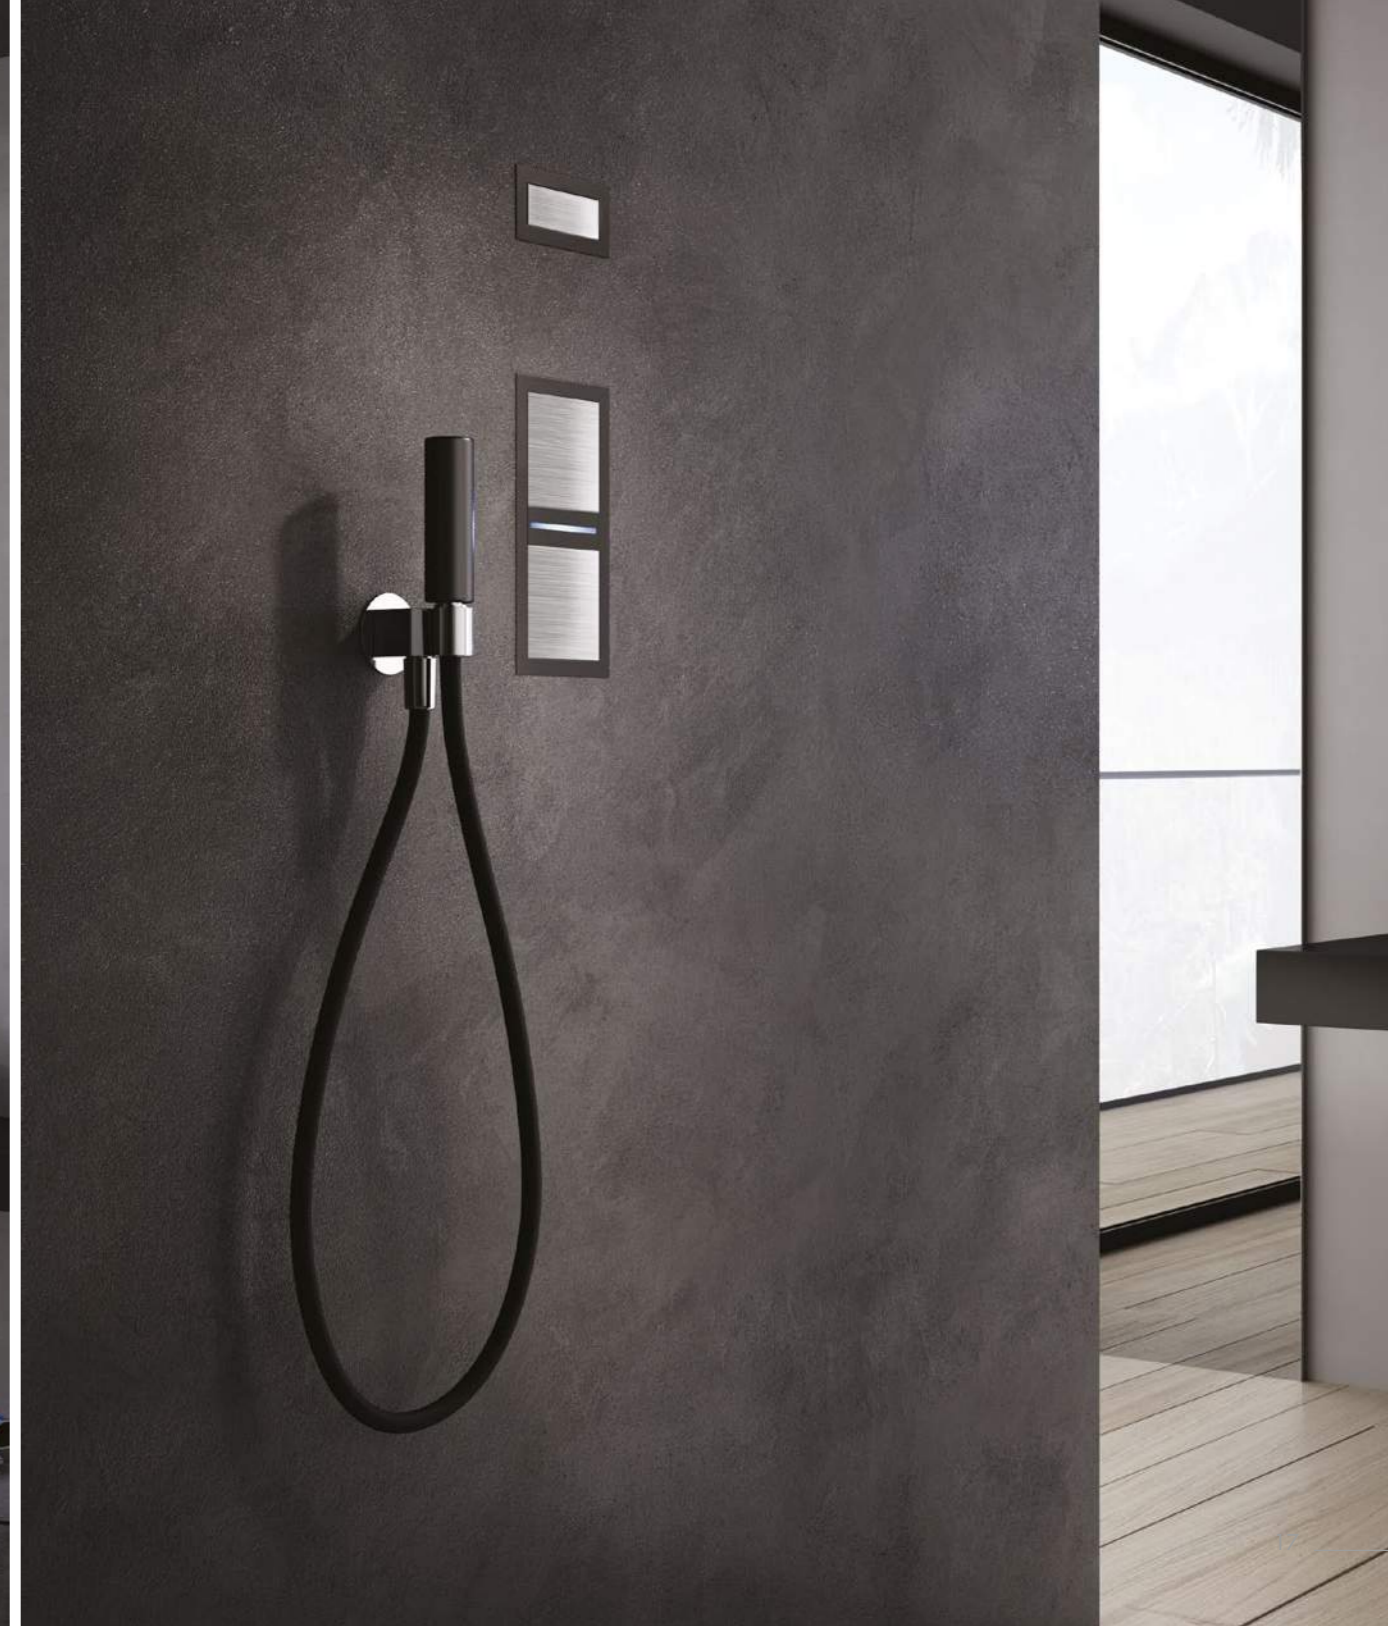

A built-in shower head that merges in the architectural structure and, at the same time, seems to float within it. Solution conceived for a refined environment, elegant and with a distinctive character.

Elemento di controllo del passaggio dell'acqua, dal soffione alla doccetta, con meccanismo "Push"; che permette il ritorno in posizione del pulsante ad ogni selezione.

Control element of water passage, from shower head to hand shower, with "Push" mechanism; that allows button returning in position at each selection.

Un tocco delicato per una funzione decisa direziona il flusso dell'acqua.

A delicate touch for a definite function directs the water flow.

Comando che, smaterializzandosi, si integra alla perfezione con la parete, lasciando trasparire unicamente le due superfici metalliche per la regolazione di portata e temperatura, ideale per docce e rubinetti di forte impatto stilistico.

Control that, dematerializing, integrates perfectly with the wall, letting only the two metal surfaces appear to adjust water supply and temperature, ideal for showers and faucets with a strong stylistic impact.