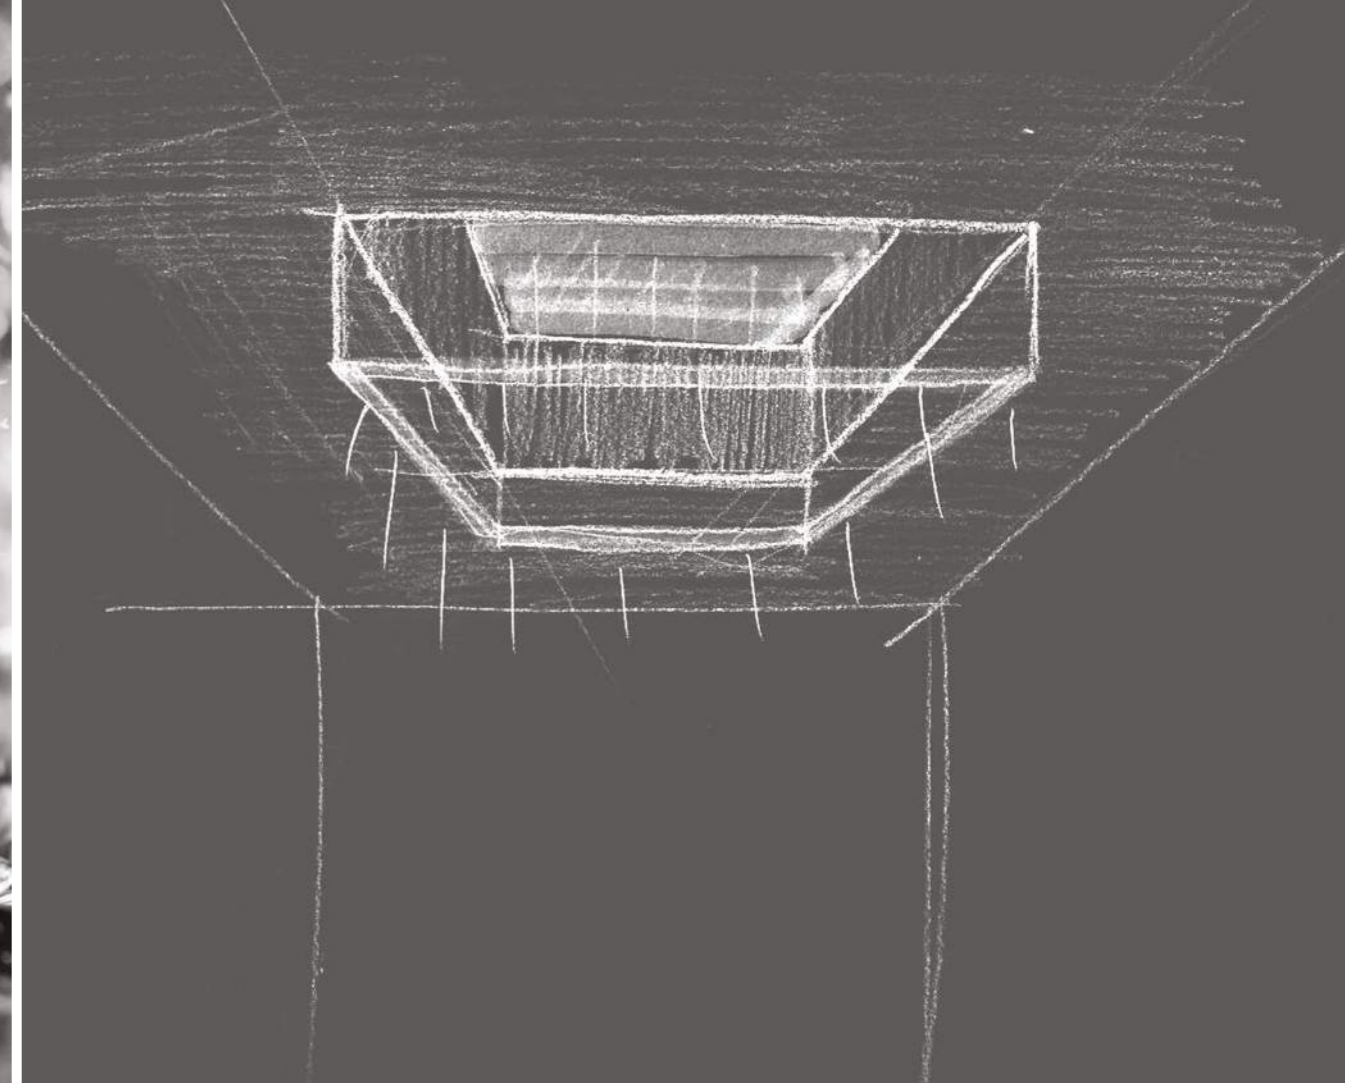

Trasparenze di luce ed acqua danno vita a forme geometriche che si fondono nell'architettura; un unico volume declinato in materiali diversi e consecutivi.

Light and water transparencies bring to life geometric shapes that merge in architecture; a unique volume set out in diverse and consecutive materials.