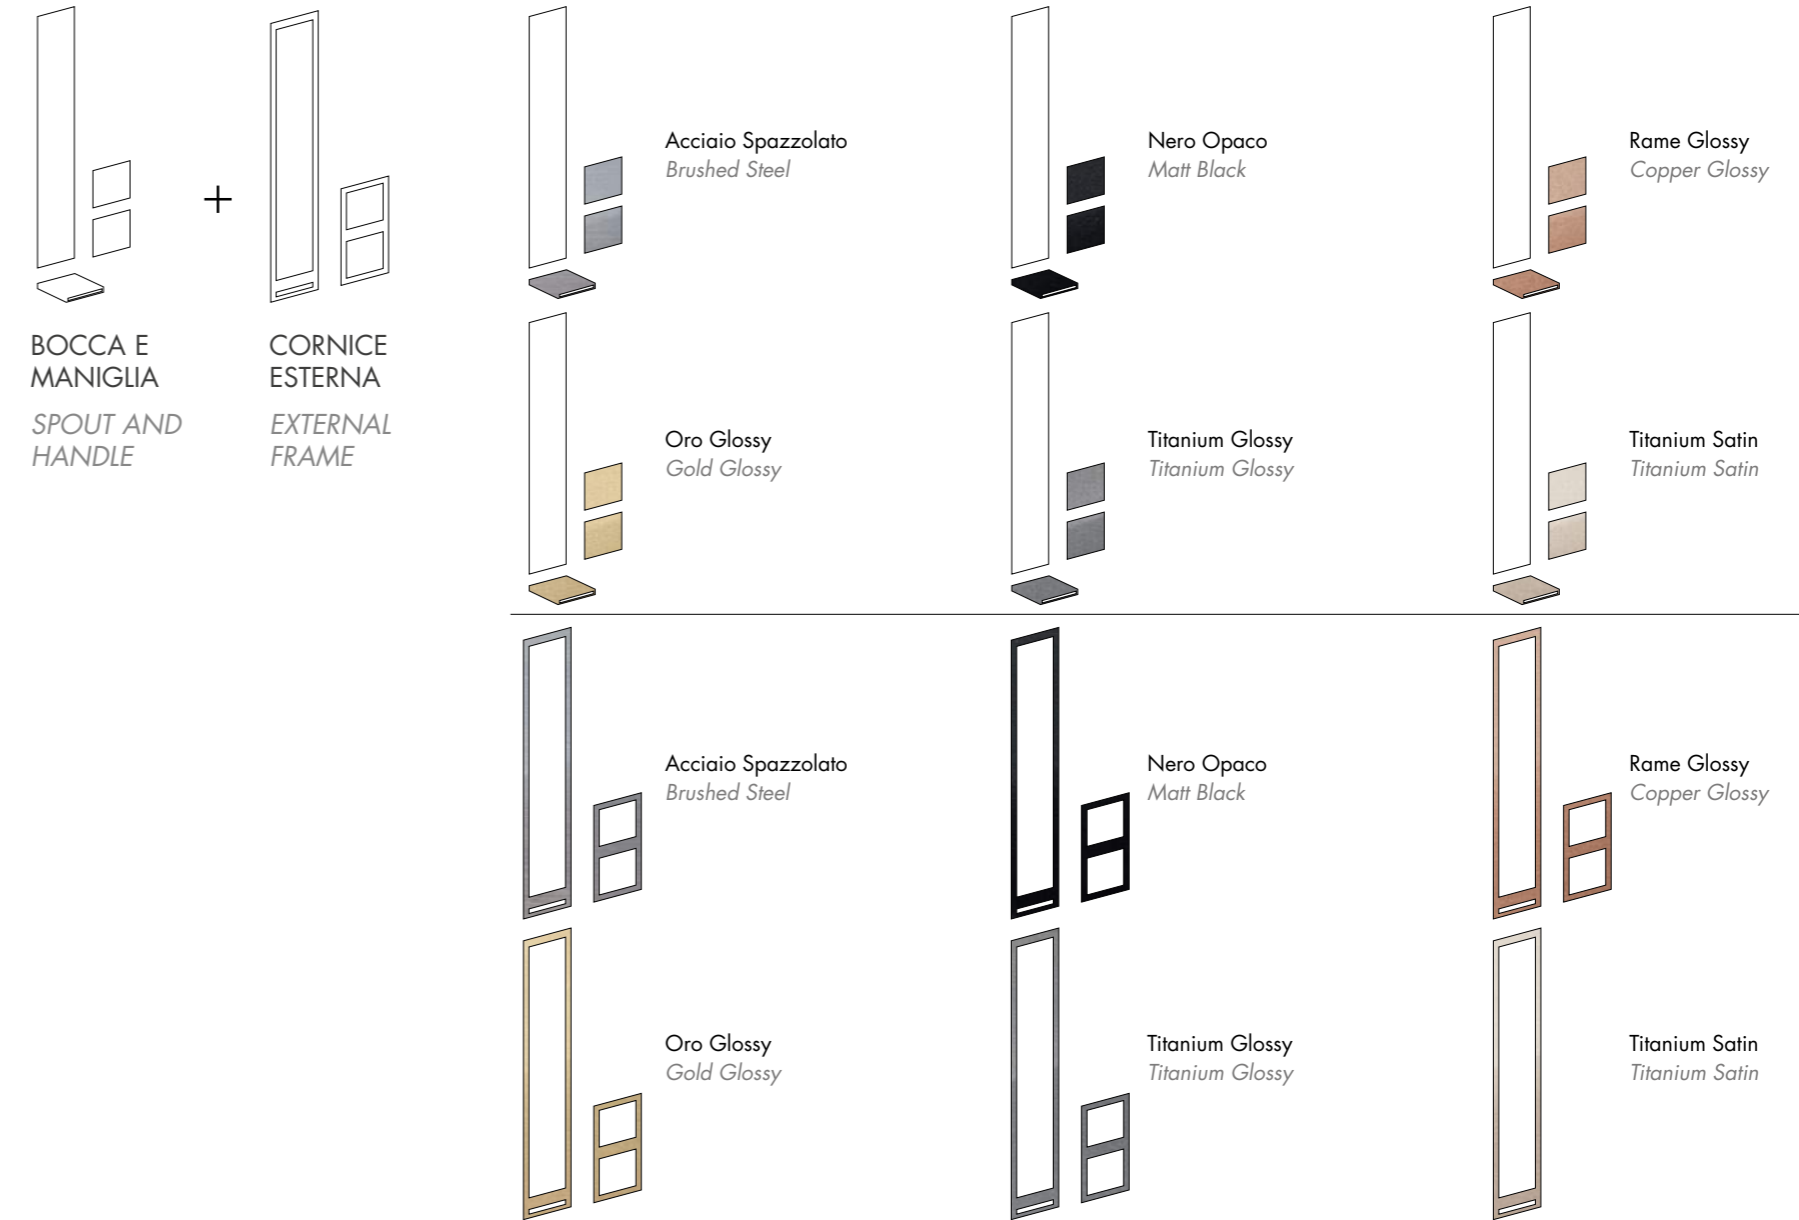

art. 69230E

Bocca + Comando
Spout + Control

Parte esterna gruppo miscelatore a parete per lavabo, senza scarico, con bocca di erogazione a cascata corredata di segnalazione luminosa della temperatura dell'acqua erogata. Completo di parte esterna comando miscelatore a parete per la regolazione di portata e temperatura. Acciaio INOX AISI 316. Da completare con incasso art. 69227.

Prezzi e finiture: vedi tabella combinazioni colori a pag.41

External part of wall basin mixer group, without pop-up waste set, with waterfall spout. Equipped with lighting system related to water's temperature. Complete with external part of wall mixer for flow and temperature regulation. AISI 316 stainless steel. To complete with concealed body art. 69227.

Prices and finishes: See colour combinations scheme on page 41

COLORI E FINITURE PER EFFETTUARE LA SCELTA DELLE COMBINAZIONI
AVAILABLE COLORS AND FINISHINGS FOR CHOOSING THE COMBINATIONS

I colori rappresentati nelle immagini sono puramente indicativi / The colours shown above are just an indication