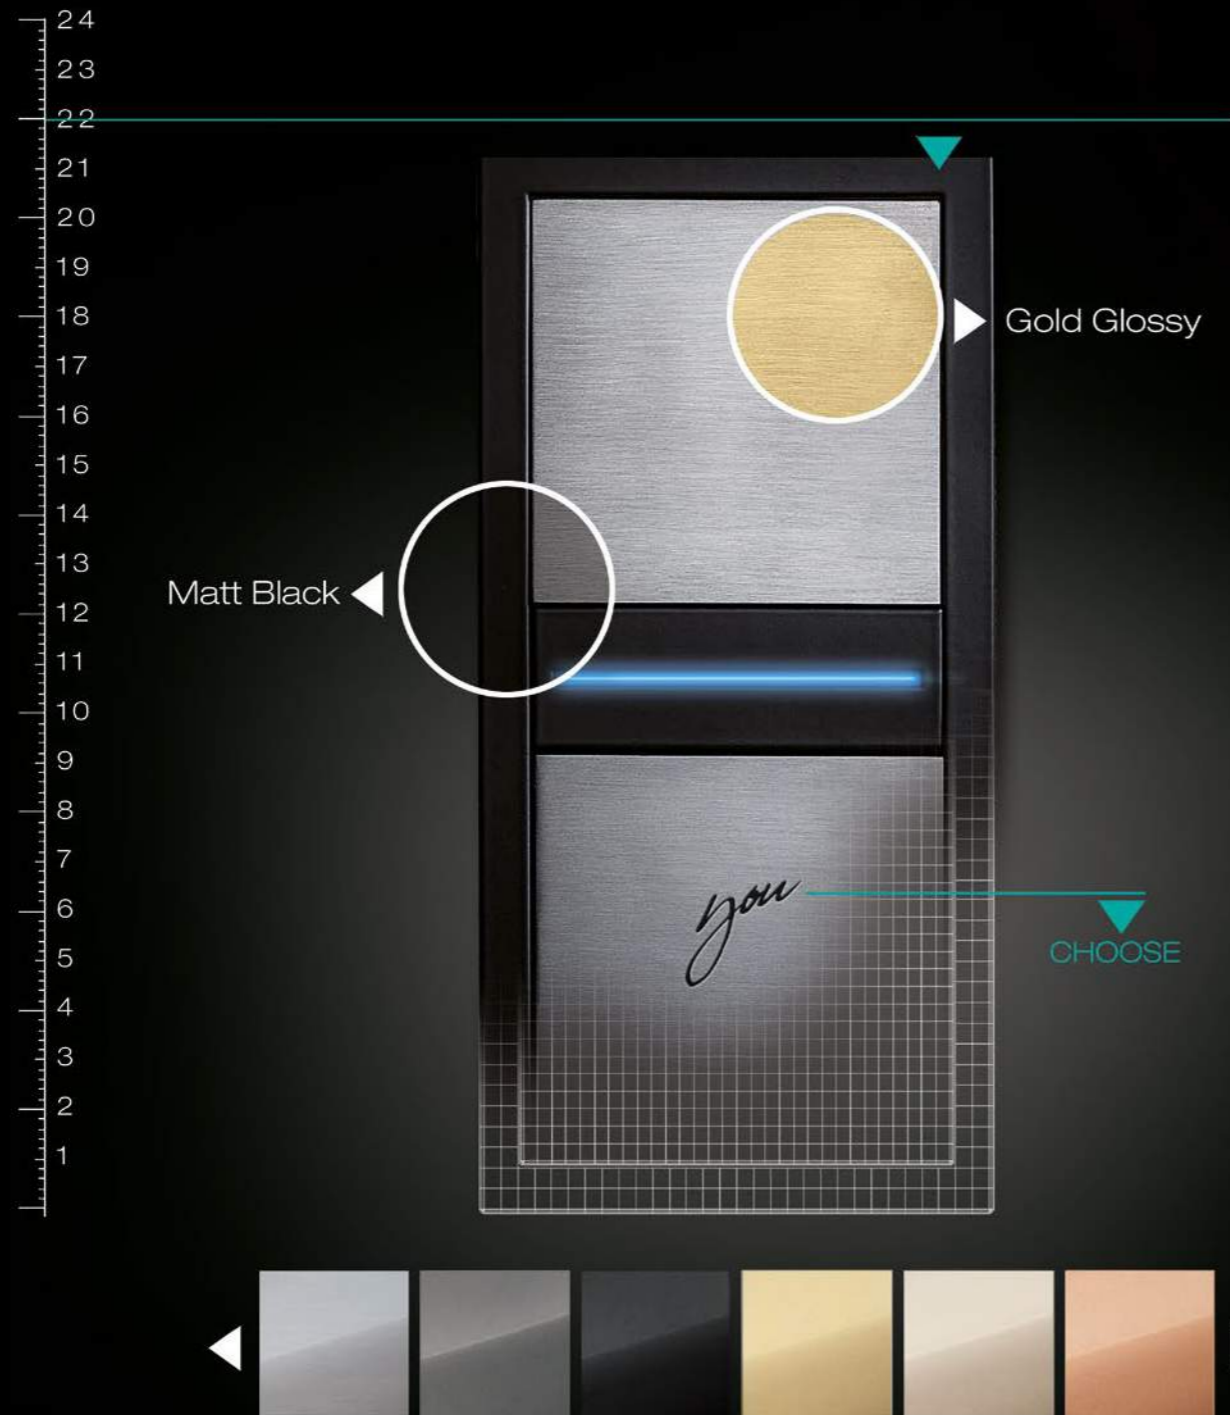

FINISHES COMBINATION

NEWFORM
you

TU LO PENSI, NEWFORM LO REALIZZA
YOU THINK IT, NEWFORM MAKES IT REAL

Il PLUS di adeguare la collezione ai gusti estetici e alle esigenze personali è il nuovo valore di Newform che si esprime nel progetto AQUALITE, unito all'esperienza, all'affidabilità e alla professionalità che da sempre contraddistinguono l'azienda. Ispirata dai nuovi trend cromatici, Newform dà la possibilità di personalizzare ciascun articolo con 31 combinazioni di finiture diverse. Gli infiniti abbinamenti tra il colore della cornice e quello delle piastre fanno di AQUALITE una collezione versatile e soprattutto personalizzabile tanto da rendere il prodotto unico.

Le innovative colorazioni EXCLUSIVE METAL resistenti, anti-graffio, anti-impronta offrono spunti per incontrare ogni esigenza creativa e ogni gusto. Le tonalità più calde, naturali, accompagnate dal design essenziale rappresentano l'ideale del lusso contemporaneo. La luce scintillante dell'oro rievoca l'opulenza ma con una lucentezza moderna. Il nero elegante, classico, maschile, profondo aggiunge un tocco Urbano o Hi-tech ai progetti in stile industriale di fascia alta. Una molteplicità di colori per uno stile rigoroso, pulito e architettonico.

The advantage of adapting the collection to the aesthetic taste and the personal needs is the new value that Newform is conveying through the AQUALITE project, besides the expertise, the reliability and the professionalism that are the distinguishing features of the Company. Inspired by the new chromatic trends, Newform makes it possible to personalize each product choosing among 31 combinations of different finishes. The infinite matches between the colour of the frame and the colour of the plate let AQUALITE become a versatile collection, high customizable so that the product is unique.

The innovative EXCLUSIVE METAL nuances are resistant, anti-scratch, anti-fingerprint, and give the cue for meeting every kind of creative need or style. The warm natural tones, combined with the essential design, represent the ideal of contemporary luxury. The sparkling gold shade recalls the opulence, but in a modern light. The refined black, which is classic, male and intense, adds a touch of urban or hi-tech trait to the high-level industrial-style projects. A wide range of colours for an architectural strict style.