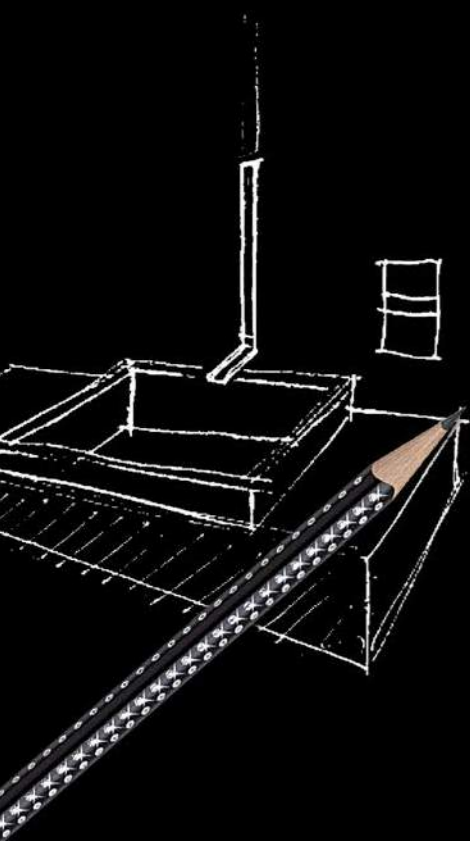

FINISHES COMBINATION

NEWFORM
you

TU LO PENSI, NEWFORM LO REALIZZA
YOU THINK IT, NEWFORM MAKES IT REAL

Il PLUS di adeguare la collezione ai gusti estetici e alle esigenze personali è il nuovo valore di Newform che si esprime nel progetto AQUALITE, unito all'esperienza, all'affidabilità e alla professionalità che da sempre contraddistinguono l'azienda. Ispirata dai nuovi trend cromatici, Newform dà la possibilità di personalizzare ciascun articolo con 31 combinazioni di finiture diverse. Gli infiniti abbinamenti tra il colore della cornice e quello delle piastre fanno di AQUALITE una collezione versatile e soprattutto personalizzabile tanto da rendere il prodotto unico.

Le innovative colorazioni EXCLUSIVE METAL resistenti, anti-graffio, anti-impronta offrono spunti per incontrare ogni esigenza creativa e ogni gusto. Le tonalità più calde, naturali, accompagnate dal design essenziale rappresentano l'ideale del lusso contemporaneo. La luce scintillante dell'oro rievoca l'opulenza ma con una lucentezza moderna. Il nero elegante, classico, maschile, profondo aggiunge un tocco Urbano o Hi-tech ai progetti in stile industriale di fascia alta. Una molteplicità di colori per uno stile rigoroso, pulito e architettonico.

The advantage of adapting the collection to the aesthetic taste and the personal needs is the new value that Newform is conveying through the AQUALITE project, besides the expertise, the reliability and the professionalism that are the distinguishing features of the Company. Inspired by the new chromatic trends, Newform makes it possible to personalize each product choosing among 31 combinations of different finishes. The infinite matches between the colour of the frame and the colour of the plate let AQUALITE become a versatile collection, high customizable so that the product is unique.

The innovative EXCLUSIVE METAL nuances are resistant, anti-scratch, anti-fingerprint, and give the cue for meeting every kind of creative need or style. The warm natural tones, combined with the essential design, represent the ideal of contemporary luxury. The sparkling gold shade recalls the opulence, but in a modern light. The refined black, which is classic, male and intense, adds a touch of urban or hi-tech trait to the high-level industrial-style projects. A wide range of colours for an architectural strict style.