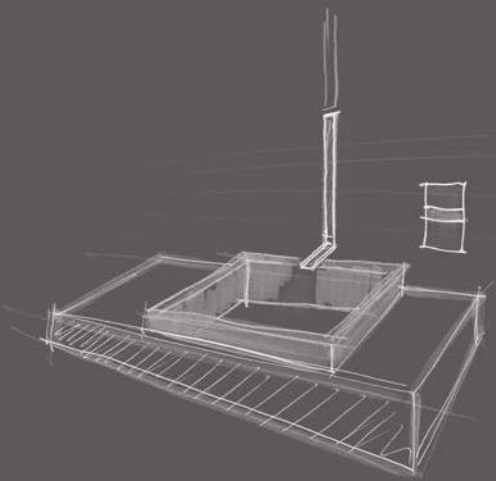

Sistema di controllo contraddistinto da una cascata d'acqua e da una colonna luminosa, che rende l'ambiente bagno di particolare pregio e dallo stile innovativo.

Control system marked by a waterfall and a luminous column, which makes the bathroom setting very upscale and innovating in style.