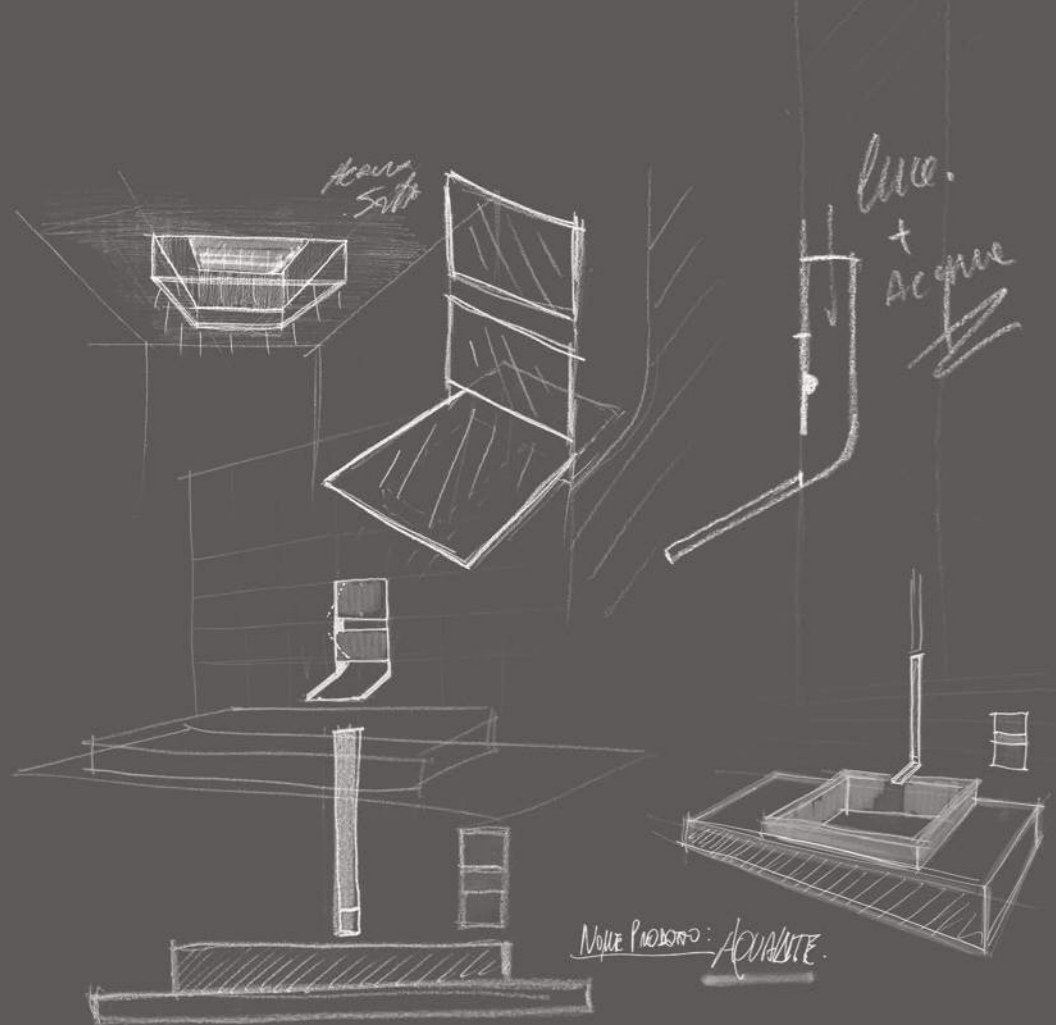

Progettare Benessere significa fondere insieme tecnologia, cultura e creatività, con lo scopo di migliorare il nostro modo di vivere, di pensare e di rapportarsi con gli altri.

Designing Wellness means blending technology, culture and creativity with the aim of improving our way of living, of thinking and our approach with others.

Postoli